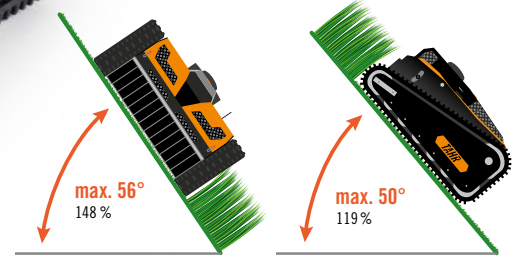

AS 990 TAHR RC

Lights: optional

90 cm	max. 150 cm	50 – 140 mm electric	B&S Professional Series 8, 2-Zylinder, 724 ccm	16,5 kW (22,4 hp) 3.300 min ⁻¹	20,1 kW (27 hp) 3.600 min ⁻¹	⇒ 0 – 5,8 km/h < 0 – 5,6 km/h	4.500 m ² /h	502 kg